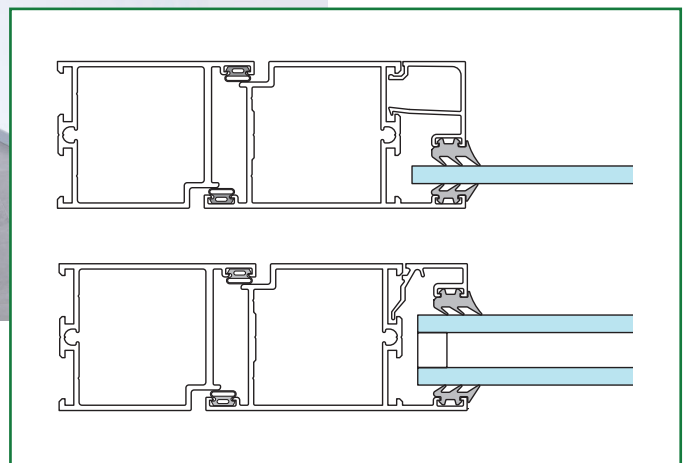

DÖRR

SAPA 2050

OISOLERAT DÖRRSYSTEM
FÖR INTERIÖRT BRUK

SAPA dörr 2050 passar utmärkt till interiöra lösningar eller områden utan krav på isolering.

Prestanda

- SAPA dörr 2050 är ett oisolerat dörrsystem för interiört bruk.
- Profildjup på 50 mm.
- Yttre glaslist är integrerad i profilen för asymmetriskt placerat glas (standard).
- Finns även med designglaslister och centriskt placerat glas.
- Dörrbladsprofiler finns för smal- och modulås samt med klämfri bakkant.
- Vikdörr 75 kg per dörrblad, 1 x 2,5 meter maxstorlek för dörrblad (vår rekommendation).
- Dörrarna kan anslutas till vårt system för glasväggar och glaspartier Sapa 3050.

Utföranden: enkeldörrar, pardörrar, mötesdörrar, vik- och skjutdörrar med eller utan sido- och överljus beroende på val av glaslister

Designval: smal- och modulprofil, integrerad glaslist, tre olika designglaslister

Glastjocklek: 3–33 mm för integrerad glaslist, 5–10 mm för designglaslist

Säkerhet: kan fås med klämfri bakkant

sapa:

By  Hydro

Hydro Building Systems Sweden AB
Metallvägen
574 81 Vetlanda
www.sapa.se

By  Hydro